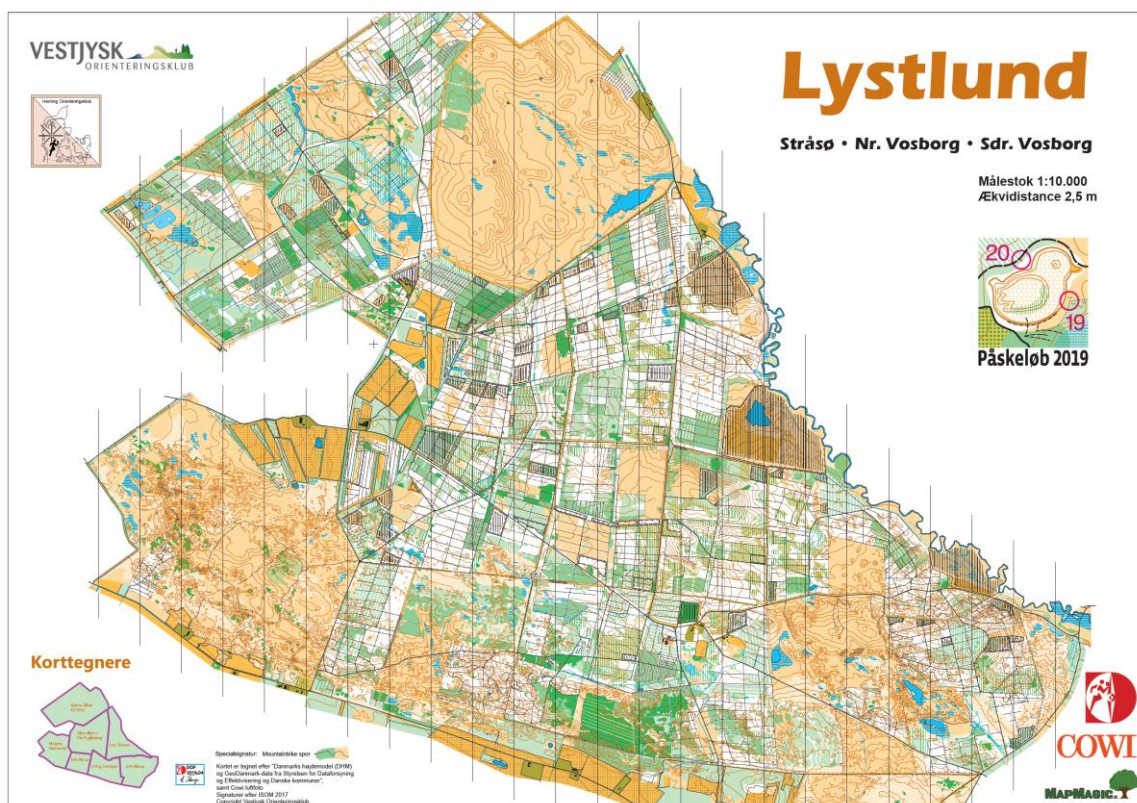

Sådan får du fat i et af Danmarks største O-kort

Kortet **Lystlund** er nytegnet til Påskeløb 2019.

Dette samlede kort for alle tre etaper trykkes i A1 format (594 x 841 mm), og kan købes for 100,- kr.

Det flotte kort vil pryde ethvert klublokale og på kontoret hos enhver O-nørd.

Kortet kan bestilles i O-Service under Påskeløb 2019 (Vælg fanebladet *Børnepasning/Forplejning*). Sidste frist er den 12. april.

Kortet er emballeret i paprør og udleveres fra DOF-Butikken på påskeløbets stævneplads.

Kortet kan også købes i stævnekontoret, så længe lager haves.

I forbindelse med påskeløbet i 2002 blev dette store område første gang tegnet sammen til et stort O-kort. Dengang var Ulfborg-kortet vest herfor også inkluderet.