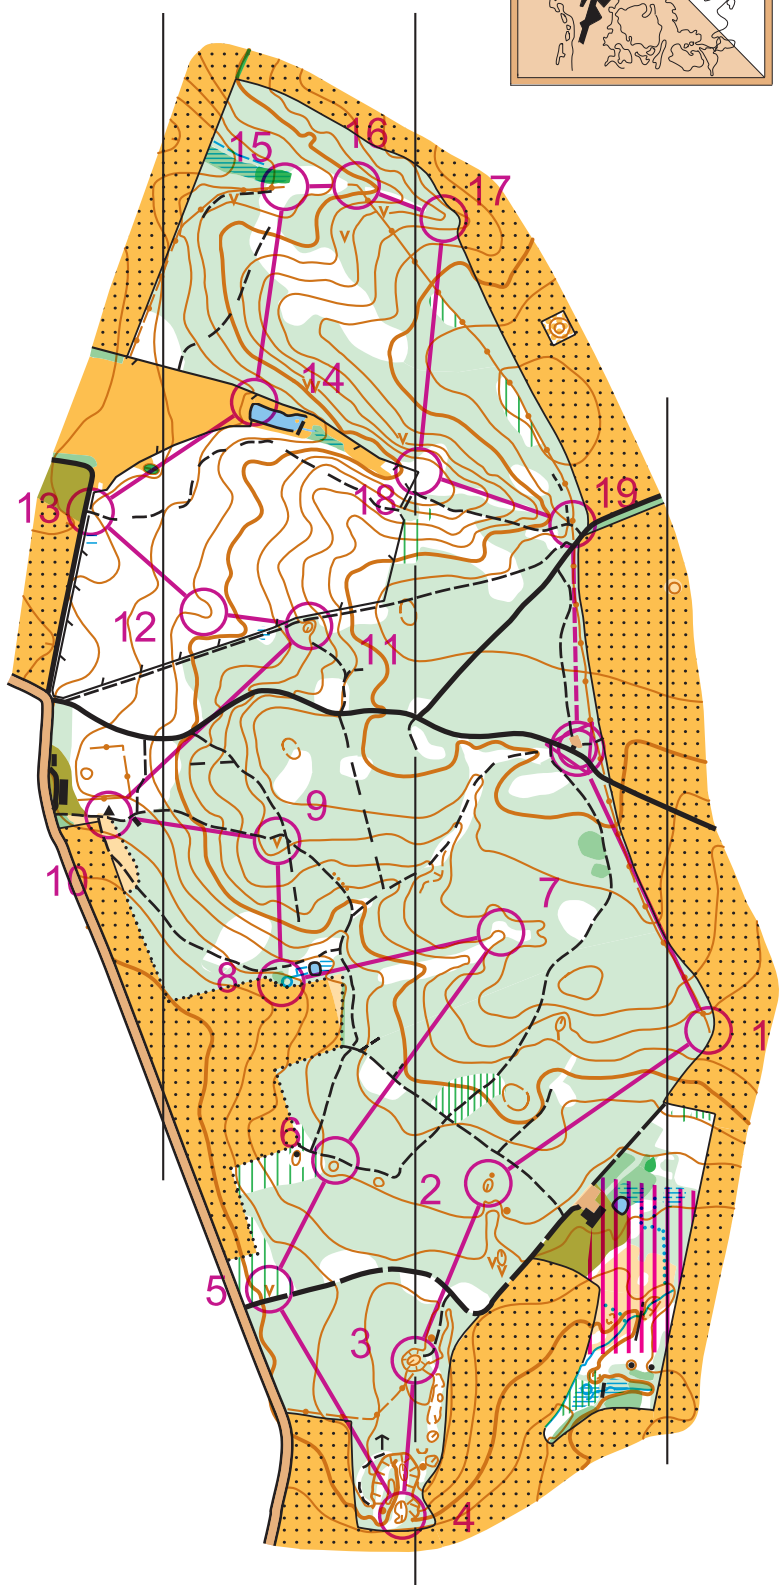

BREJNING KRAT

Målestoksforhold 1:7.500

Ækvidistance 2,5 m

Kortet er rekognosceret og rentegnet af Thomas Lindschouw i januar 2013.

COWI

... det sikre kort

Corona træning TIR 28 APR

Mellemsvær	3,9 km			
▷				
1	39	##		↘
2	47	∪		
3	48	☉		
4	49	⊖		
5	50	∇		
6	37	○		⊖
7	51	∩		
8	54	∩		
9	41	∇		
10	40	▲		
11	42	⊖		
12	52	∩		
13	34	⊕	⊕	
14	33	⊖		⊖
15	45	##		⊖
16	44	##	<	
17	53	∩		
18	32	↗	<	
19	31	##	⊕	⊕

○----- 225 m ----->⊙

www.condes.net 10.0.14 Herring Orienteringsklub
Corona træning TIR 28 APR.wcd

Kortet må kun benyttes efter tilladelse fra skovejerne

Herring 36
Trykt 2013
Få rettelser 2015

www.herring-orienteringsklub.dk

Copyright Herring Orienteringsklub