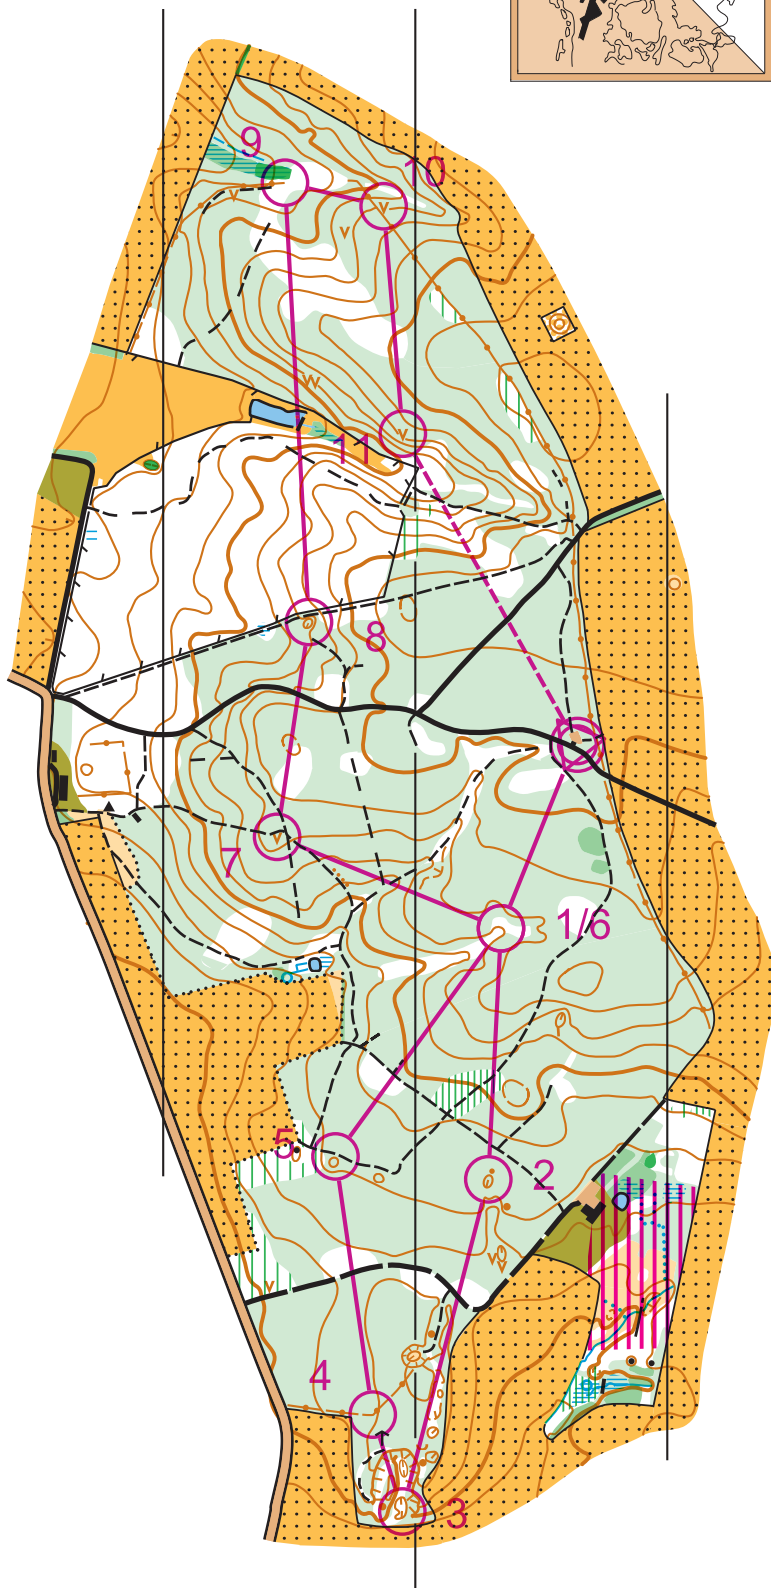

BREJNING KRAT

Målestoksforhold 1:7.500

Ækvidistance 2,5 m

Kortet er rekognosceret og rentegnet af
Thomas Lindschouw i januar 2013.

COWI

... det sikre kort

Corona træning TIR 28 APR				
Svær runde A	3,0 km			
▷				
1	51	∩		
2	47	∪		
3	49	⊖		
4	56	#	<	
5	37	○		⊖
6	51	∩		
7	41	∇		
8	42	⊖		
9	45	#		—
10	69	∪		
11	58	∇		
○----- 350 m ----->⊙				

www.cowides.net 10.0.14 Herring Orienteringsklub
Corona træning TIR 28 APR.wcd

Kortet må kun benyttes efter tilladelse fra skovejerne

Herring 36
Trykt 2013
Få rettelse 2015

www.herring-orienteringsklub.dk

Copyright Herring Orienteringsklub