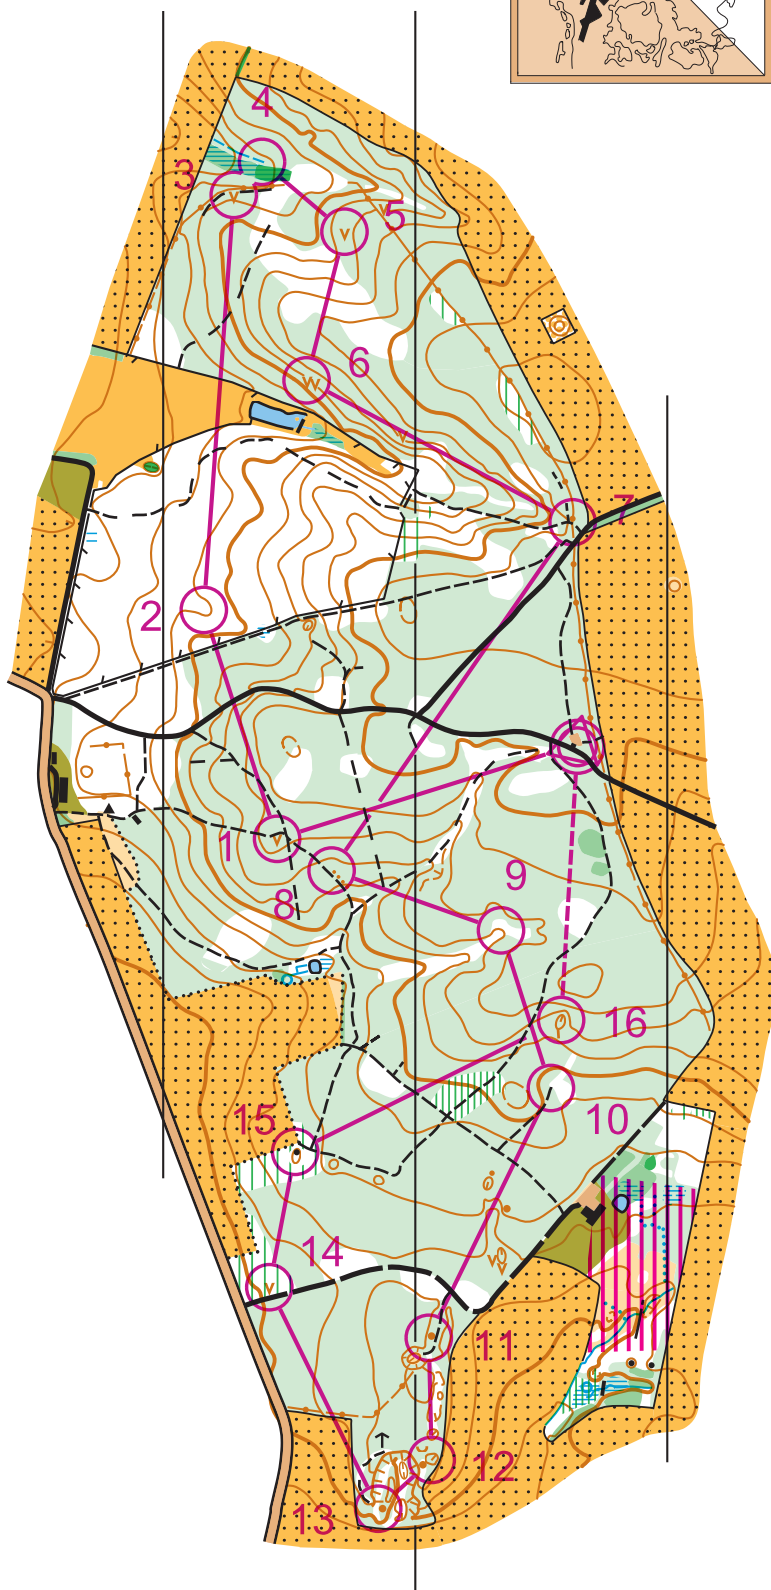

BREJNING KRAT

Målestoksforhold 1:7.500

Ækvidistance 2,5 m

Kortet er rekognosceret og rentegnet af
Thomas Lindschouw i januar 2013.

COWI

... det sikre kort

Corona træning TIR 28 APR			
Svær runde C	3,7 km		
▷			
1	41	∇	
2	52	∩	
3	71	∇	
4	70	⊗	—
5	60	∇	
6	62	← ∇	
7	31	⊕ / ⊗	×
8	72	⊗	↘
9	51	∩	
10	67	/	⊥
11	64	●	○
12	55	⊖	
13	65	← ●	
14	50	∇	
15	57	▲	○
16	63	⊖	
○ --- 275 m ---> ⊙			

www.pondes.net 10.0.14 Herring Orienteringsklub
Corona træning TIR 28 APR.wcd

Kortet må kun benyttes efter tilladelse fra skovejerne

Herring 36
Trykt 2013
Få rettelser 2015

www.herring-orienteringsklub.dk

Copyright Herring Orienteringsklub