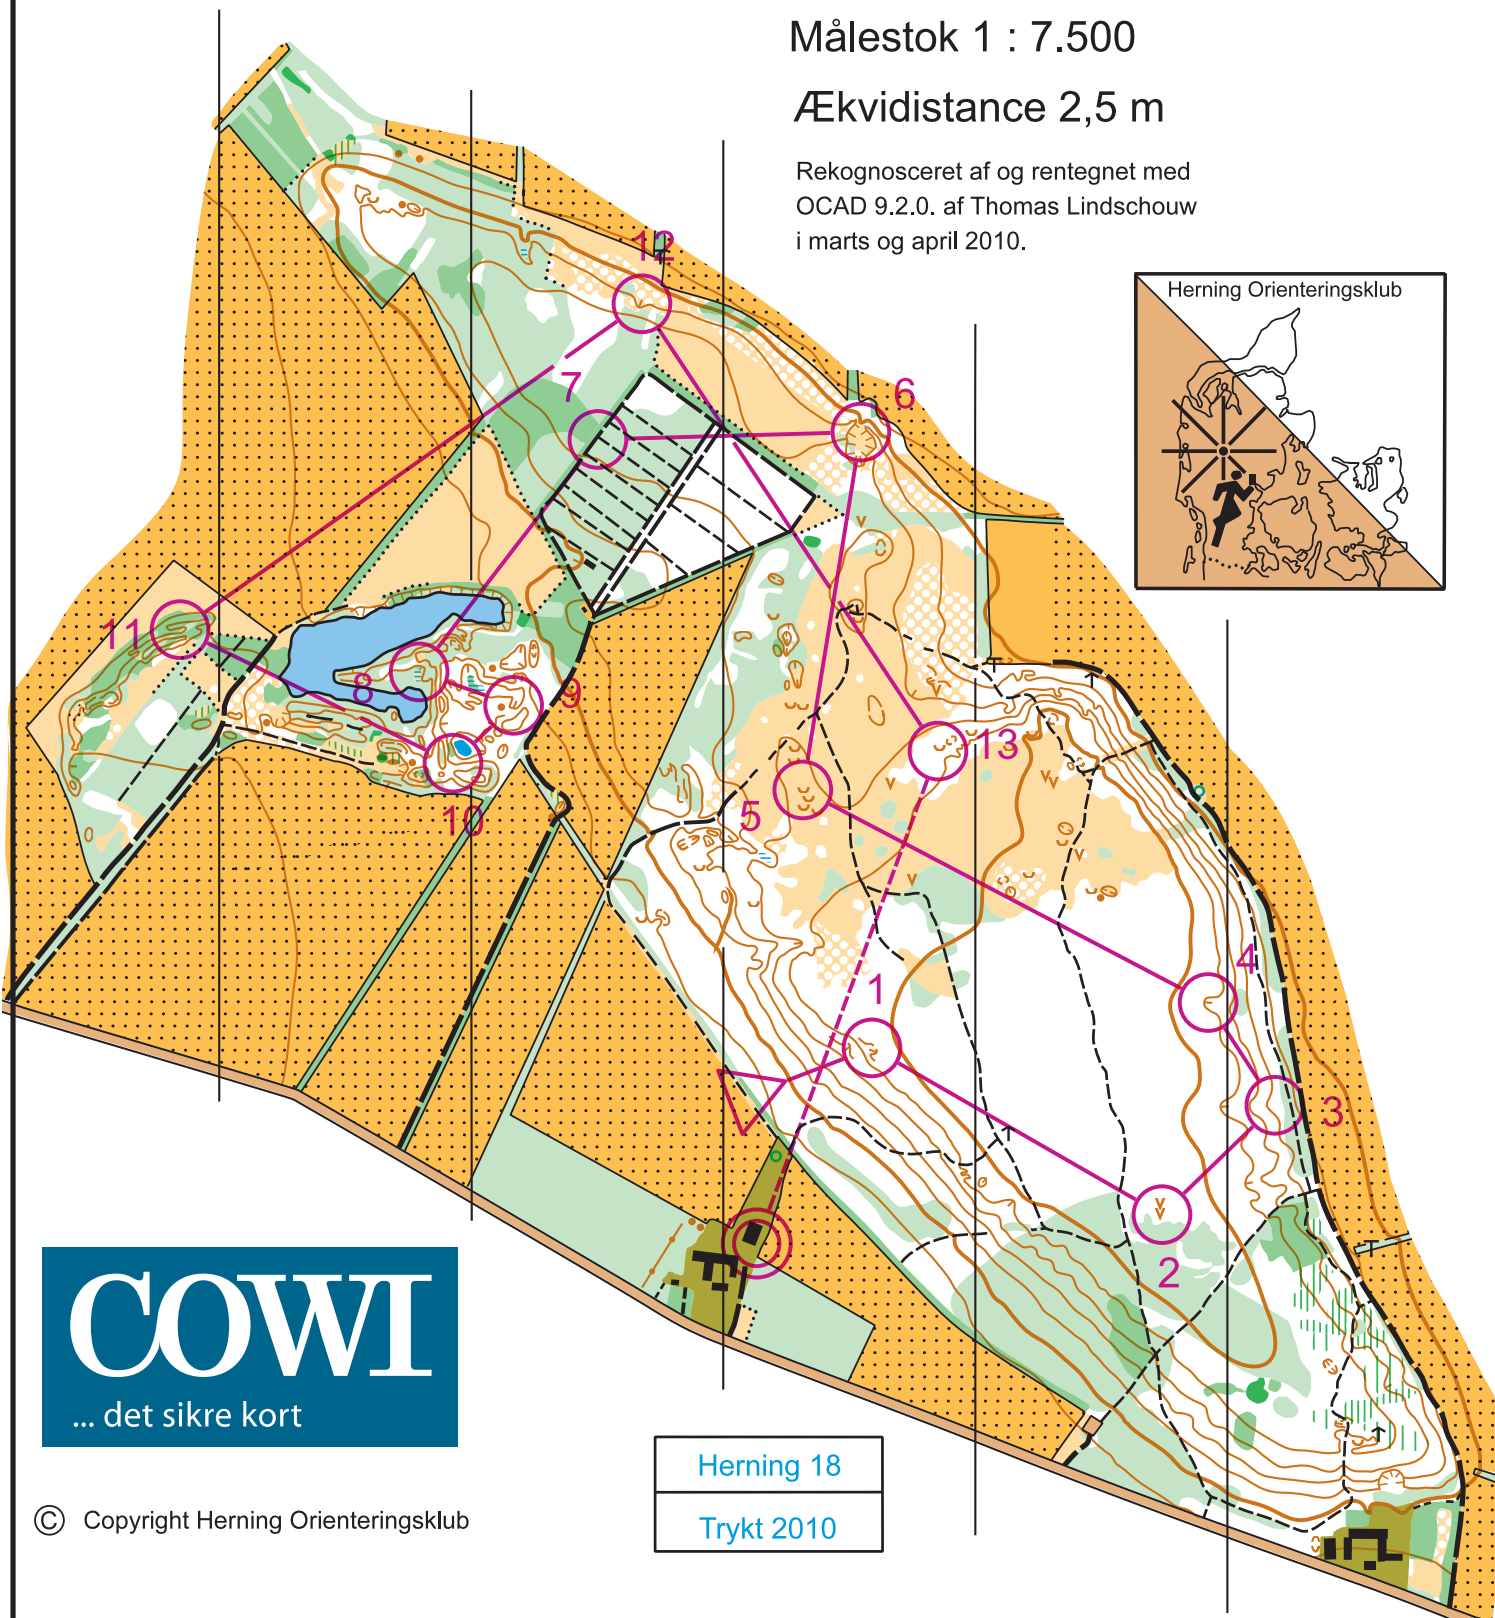

Kortsalg:
www.herning-orienteringsklub.dk

LINNEBJERG

Målestok 1 : 7.500

Ækvidistance 2,5 m

Rekognosceret af og rentegnet med
OCAD 9.2.0. af Thomas Lindschouw
i marts og april 2010.

Herning 18
Trykt 2010

© Copyright Herning Orienteringsklub

Coronaløb 5.5.2020				
Svær 4,2		4,2 km		
▷				
1	36	∩	—	
2	33	↓	∨	
3	37	∩		

4	35		∩		
5	38	↑	∪		
6	41		☹		⊙
7	44		/	∟	
8	45		∩		
9	50	↓	∩		

10	46	↑	∩		
11	47	←	∩		
12	48		∩		
13	49		∪		

○----- 525 m ----->⊙