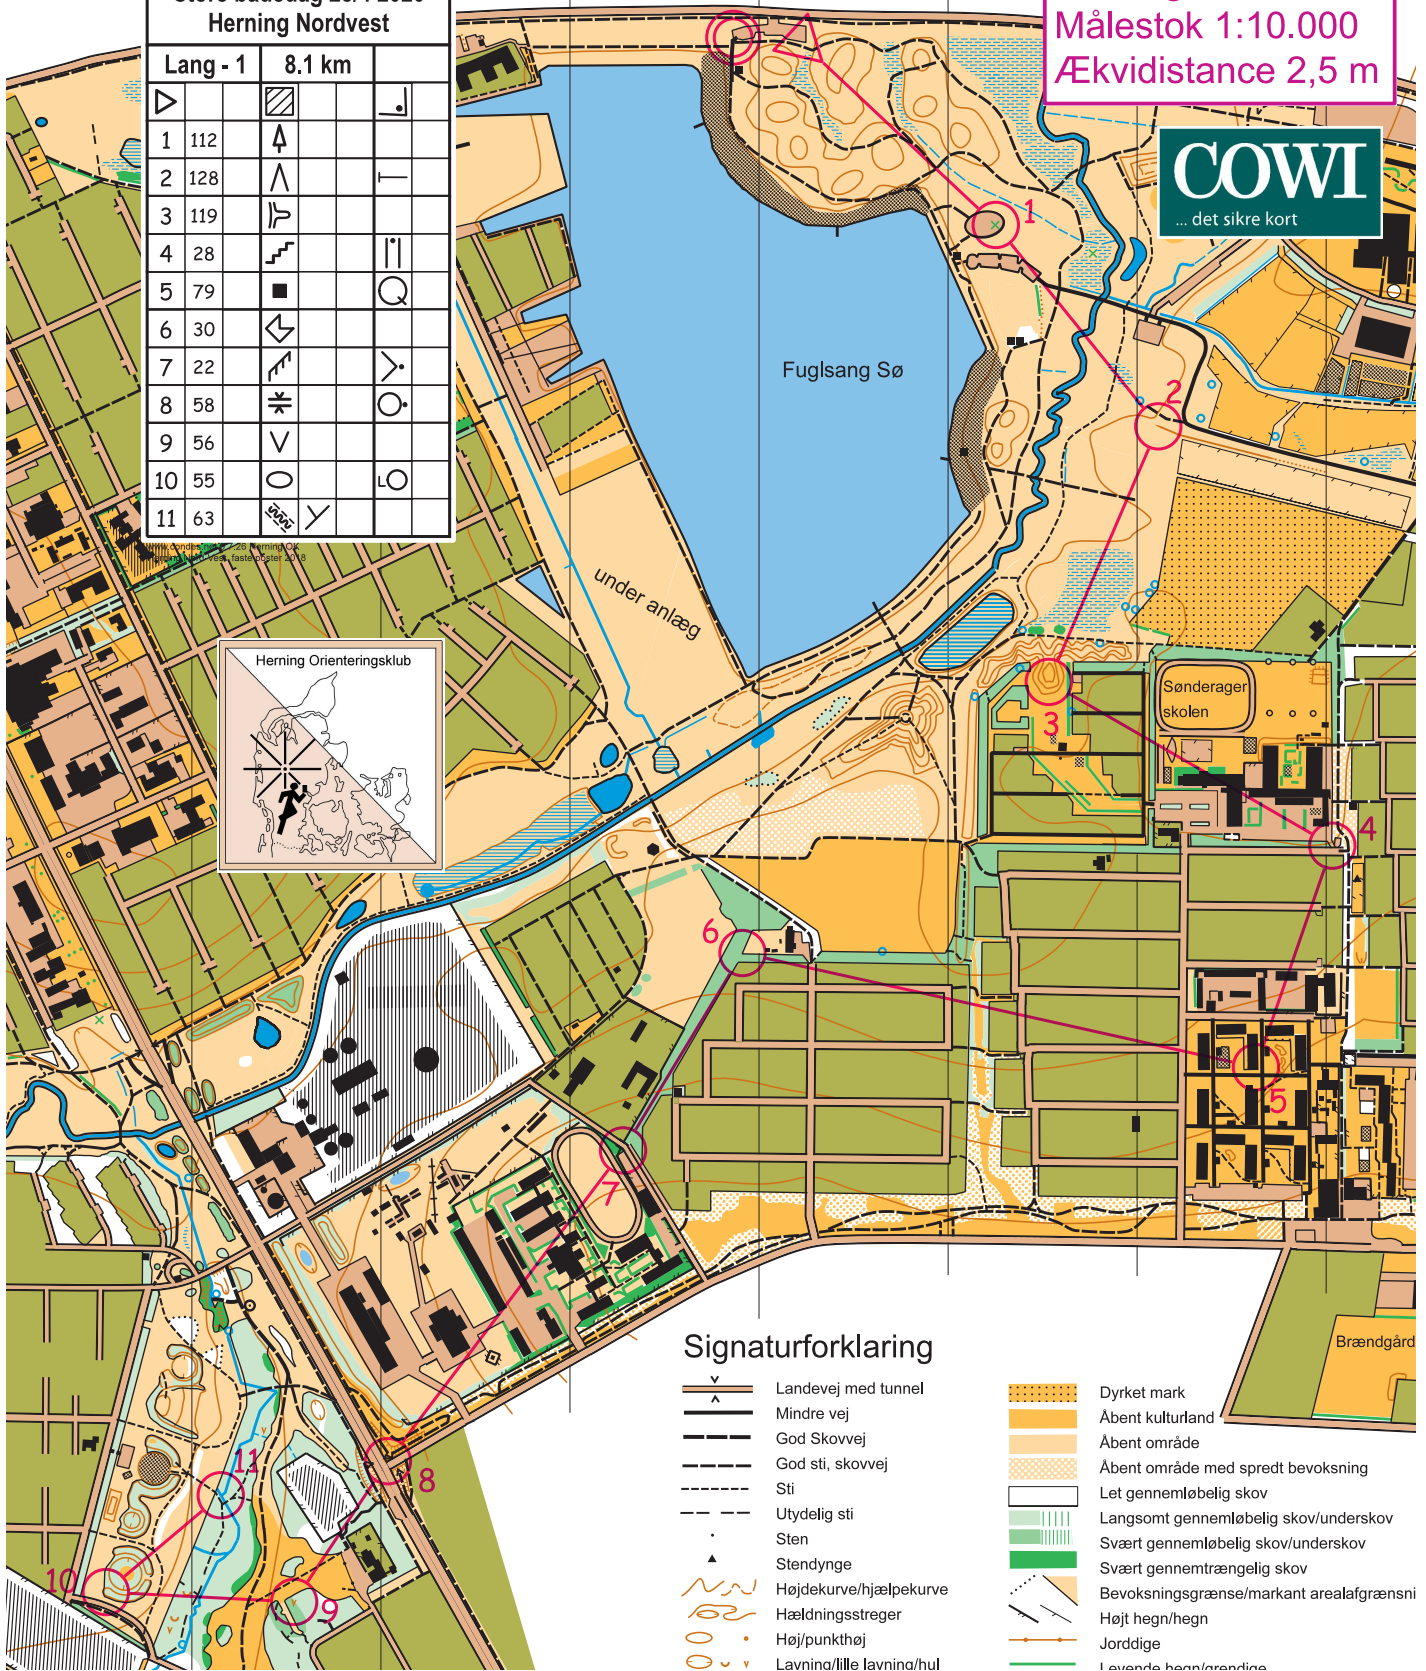

Store badedag 28/4 2020
Herning Nordvest

Lang - 1	8.1 km		
1 112	▲		▲
2 128	∧		—
3 119	⊢		
4 28	⌚		⌚
5 79	■		Q
6 30	↶		
7 22	↗		>
8 58	⊕		○
9 56	∇		
10 55	○		○
11 63	Y		

Herning Nord
Målestok 1:10.000
Ækvidistance 2,5 m

COWI
... det sikre kort

Signaturforklaring

- | | |
|--|---|
| <ul style="list-style-type: none"> —▲— Landevej med tunnel —▲— Mindre vej —▲— God Skovvej —▲— God sti, skovvej —▲— Sti —▲— Utydelig sti —▲— Sten —▲— Stendynge —▲— Højdekurve/hjælpekurve —▲— Hædningsstreger —▲— Høj/punkthøj —▲— Lavnina/lille lavnina/hul | <ul style="list-style-type: none"> —▲— Dyrket mark —▲— Åbent kulturland —▲— Åbent område —▲— Åbent område med spredt bevoksning —▲— Let gennemløbelig skov —▲— Langsomt gennemløbelig skov/underskov —▲— Svært gennemløbelig skov/underskov —▲— Svært gennemtrængelig skov —▲— Bevoksningsgrænse/markant arealafgrænsning —▲— Højt hegn/hegn —▲— Jorddige —▲— Levende hegn/grændine |
|--|---|