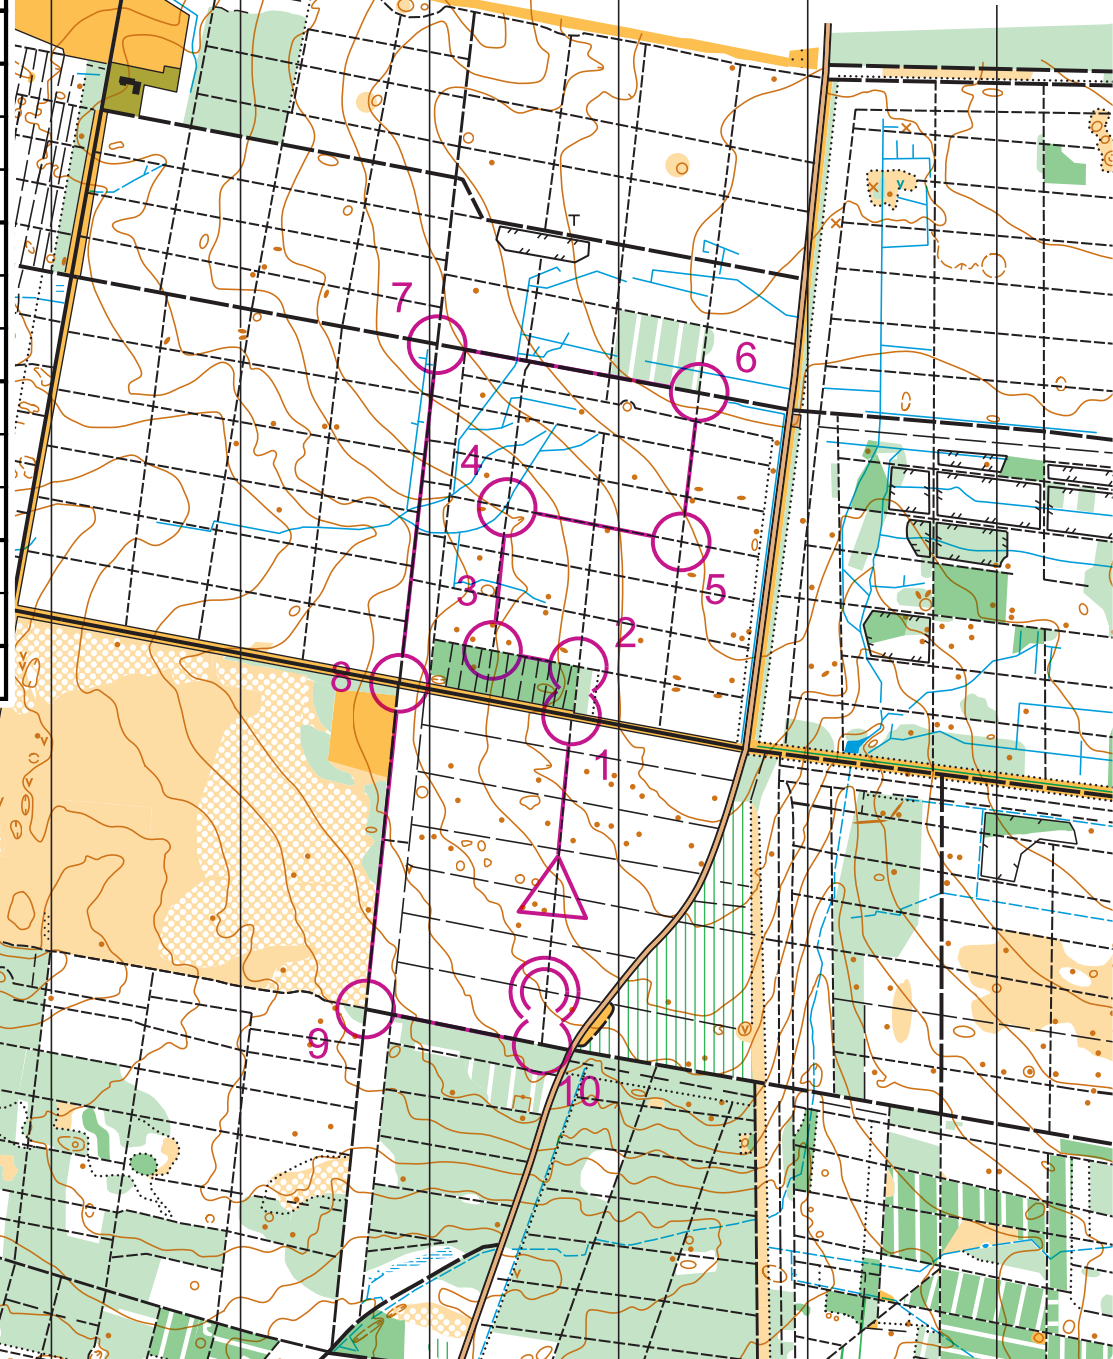

Målestoksforhold 1:10.000
 Ækvadistance 2,5 meter

Hoverdal midt

Begynder	2.6 km			
1	177	Sti Vej -kryds		
2	173	Sti -kryds		
3	174	Sti -kryds		
4	175	Sti -kryds		
5	176	Sti -kryds		
6	178	Sti Vej -kryds		
7	179	Sti -kryds		
8	180	Vej Sti -kryds		
9	172	Sti -kryds		
10	181	Sti -sammenløb		

○----- 70 m ----->◎

Hoverdal midt

Begynder	2.6 km			
1	177	/ /	×	
2	173	/ /	×	
3	174	/ /	×	
4	175	/ /	×	
5	176	/ /	×	
6	178	/ /	×	
7	179	/ /	×	
8	180	/ /	×	
9	172	/ /	×	
10	181	/ /	✓	

○----- 70 m ----->◎