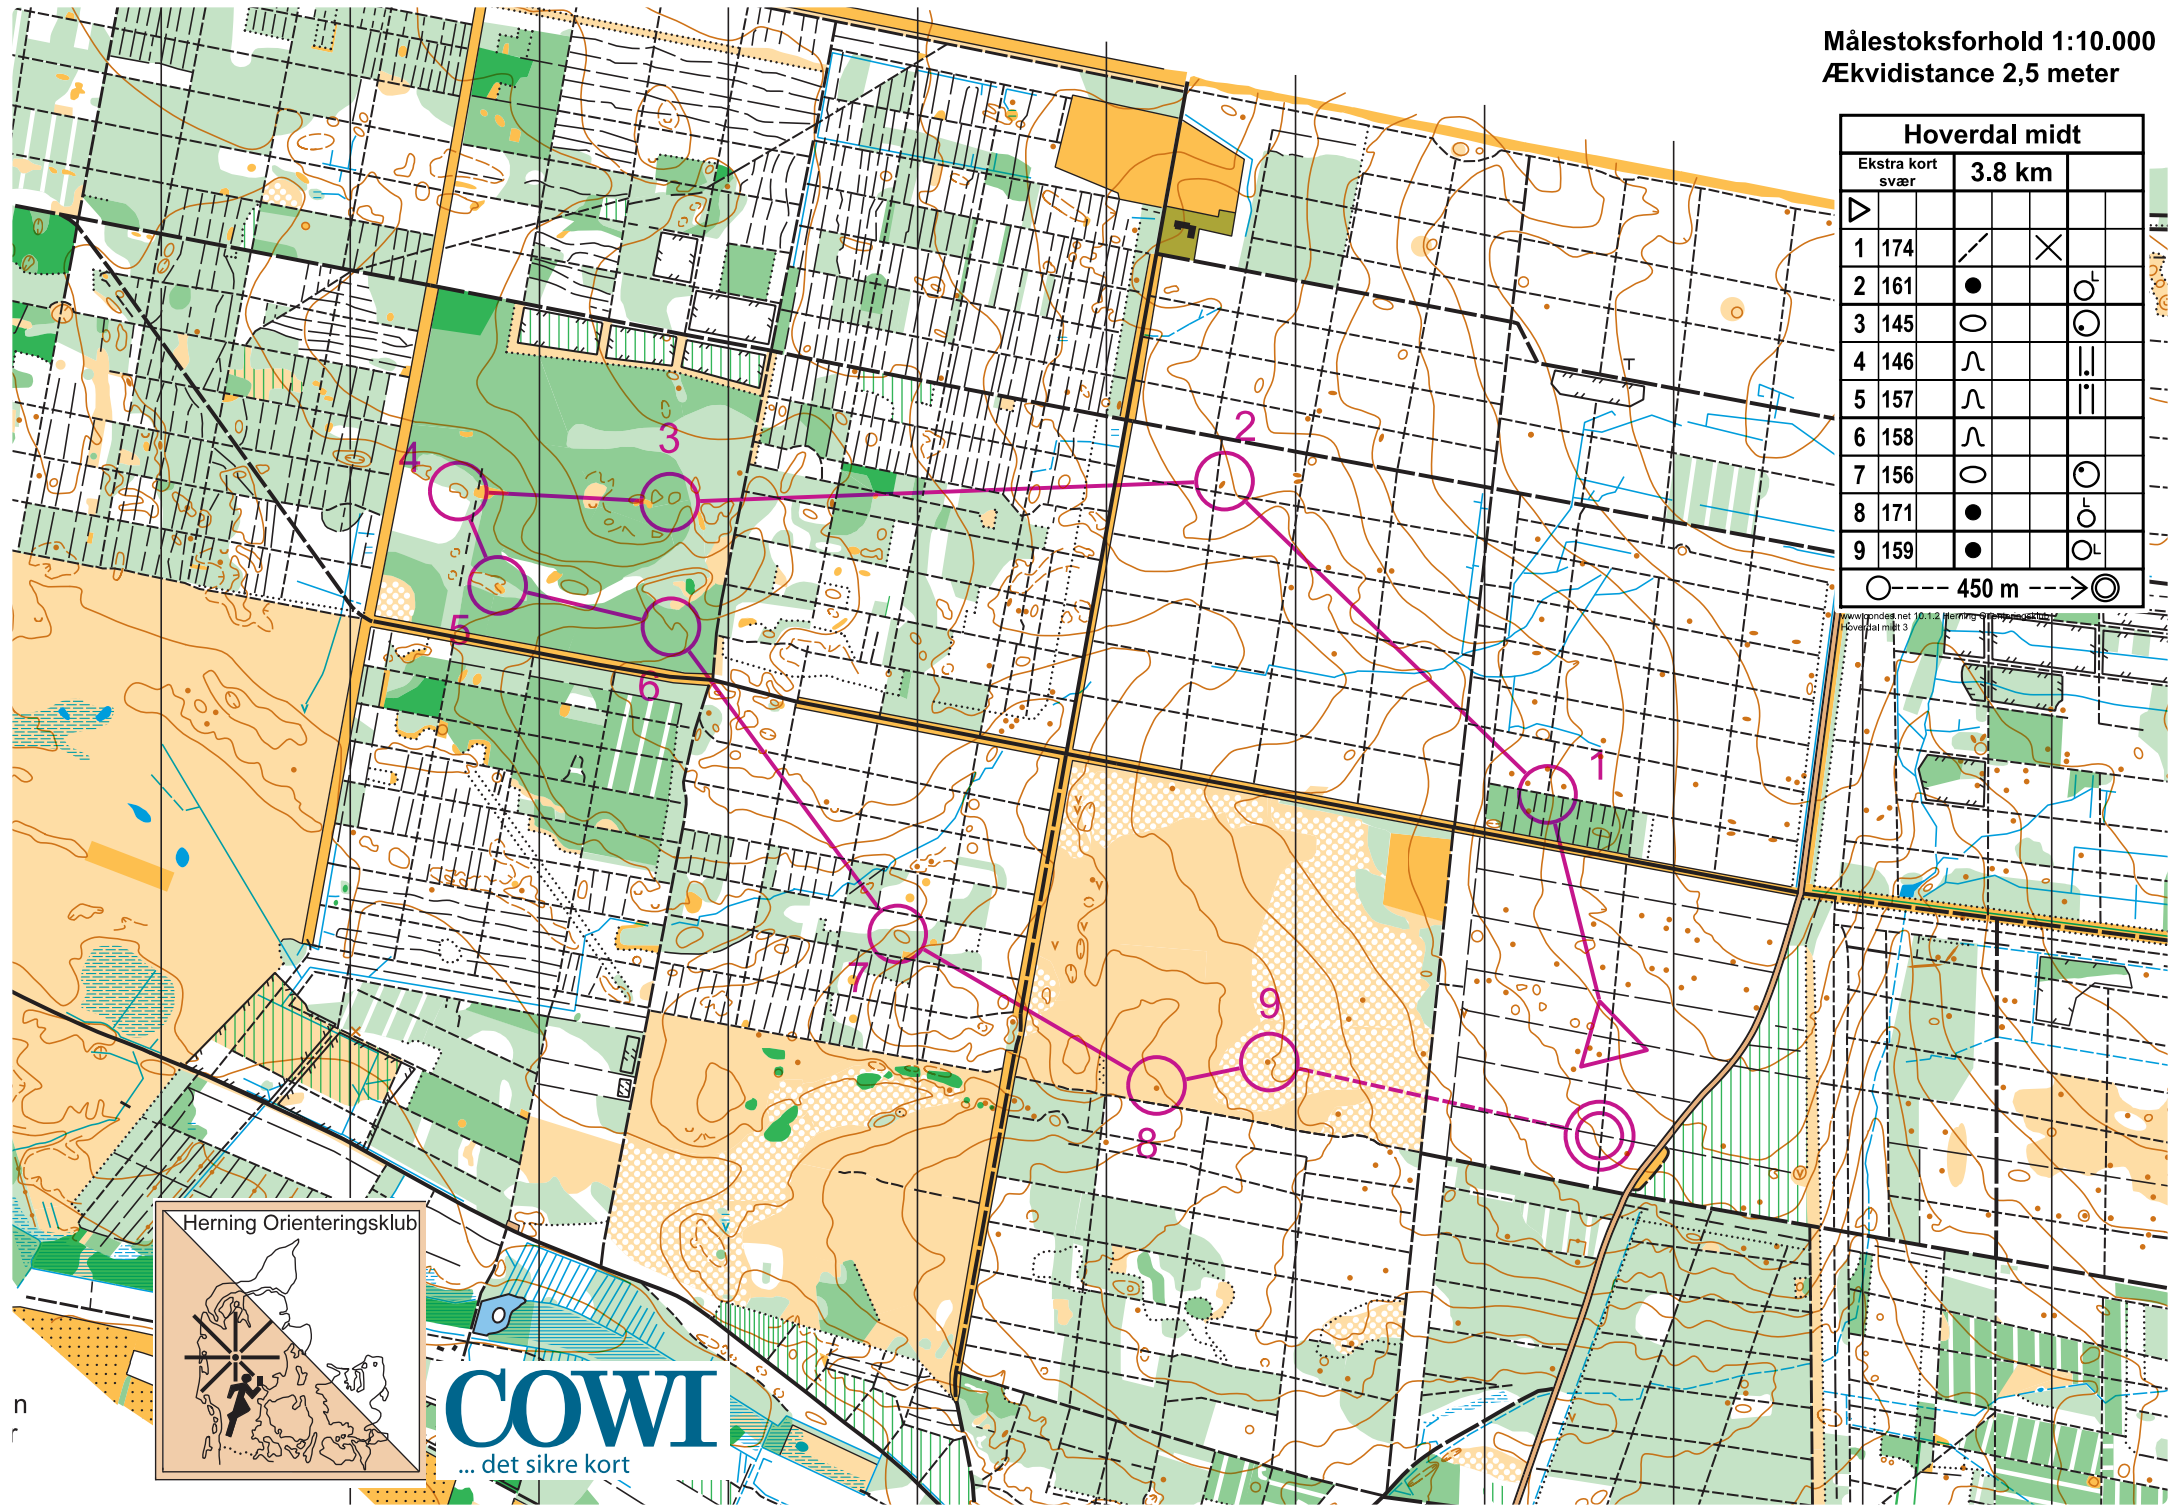

Målestoksforhold 1:10.000
 Ækvidistance 2,5 meter

Hoverdal midt			
Ekstra kort svær		3.8 km	
1	174	∕	×
2	161	●	⊙
3	145	○	⊙
4	146	∩	∥
5	157	∩	∥
6	158	∩	
7	156	○	⊙
8	171	●	⊙
9	159	●	⊙

○ --- 450 m --- ⊙

COWI
 ... det sikre kort