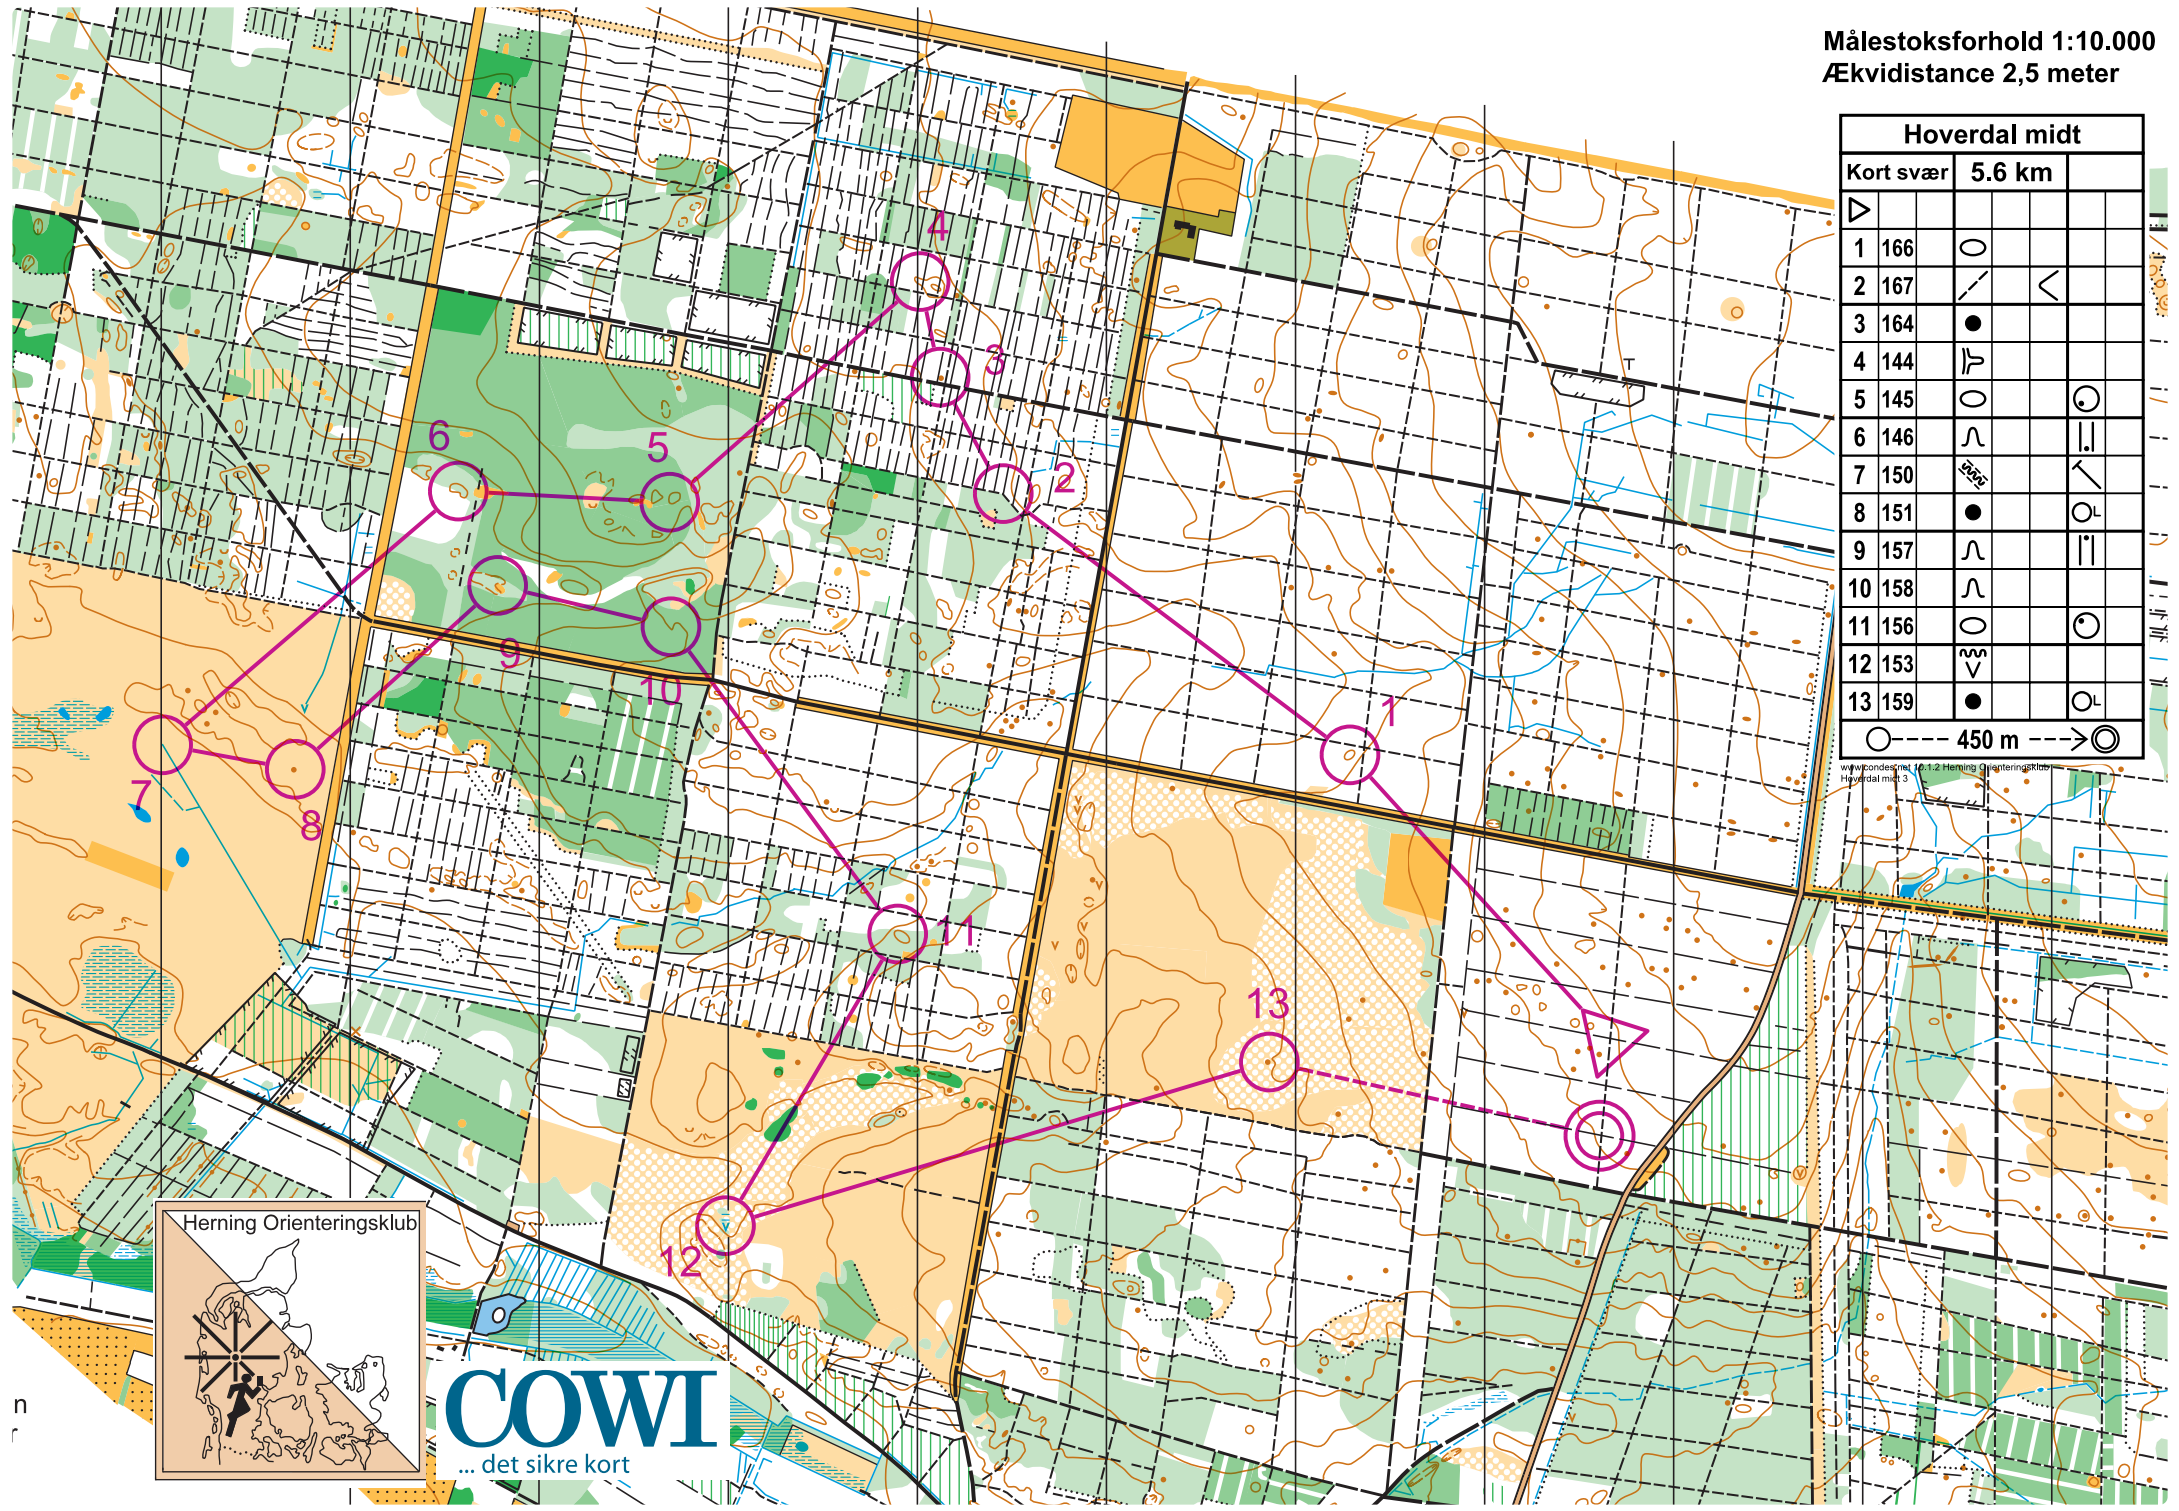

Målestoksforhold 1:10.000
Ækvidistance 2,5 meter

Hoverdal midt			
Kort svær	5.6 km		
1 166	○		
2 167	∕	<	
3 164	●		
4 144	⊥		
5 145	○		○
6 146	∩		||
7 150	∩		∕
8 151	●		○
9 157	∩		||
10 158	∩		
11 156	○		○
12 153	∩		
13 159	●		○

○--- 450 m --->○

COWI
... det sikre kort