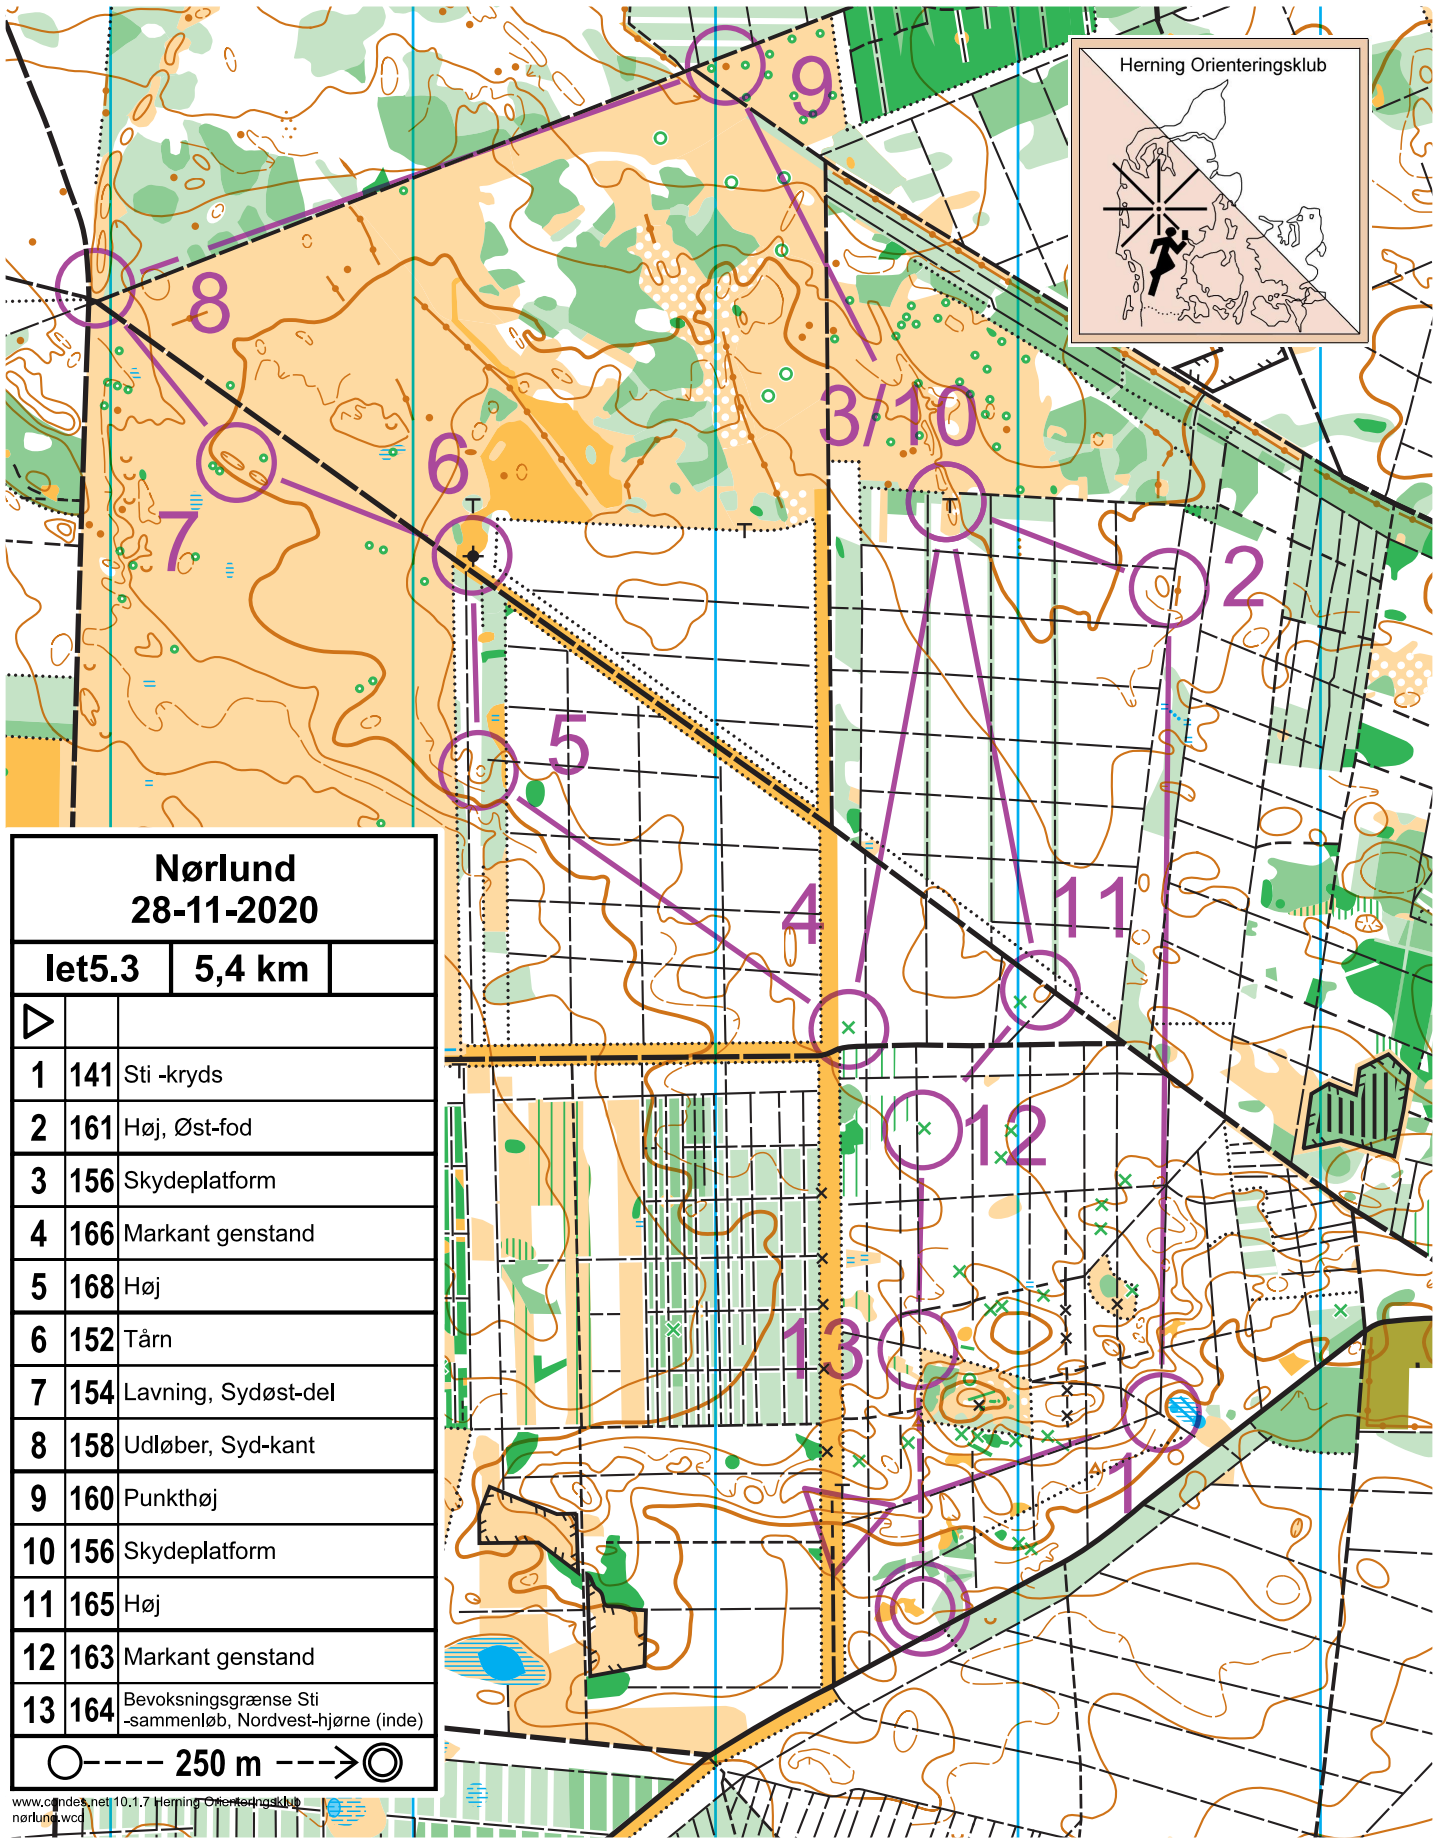

Herning Orienteringsklub

### Nørlund 28-11-2020

let5.3 | 5,4 km

△		
1	141	Sti -kryds
2	161	Høj, Øst-fod
3	156	Skydeplatform
4	166	Markant genstand
5	168	Høj
6	152	Tårn
7	154	Lavning, Sydøst-del
8	158	Udløber, Syd-kant
9	160	Punkthøj
10	156	Skydeplatform
11	165	Høj
12	163	Markant genstand
13	164	Bevoksningsgrænse Sti-sammenløb, Nordvest-hjørne (inde)

○----- 250 m ----->◎