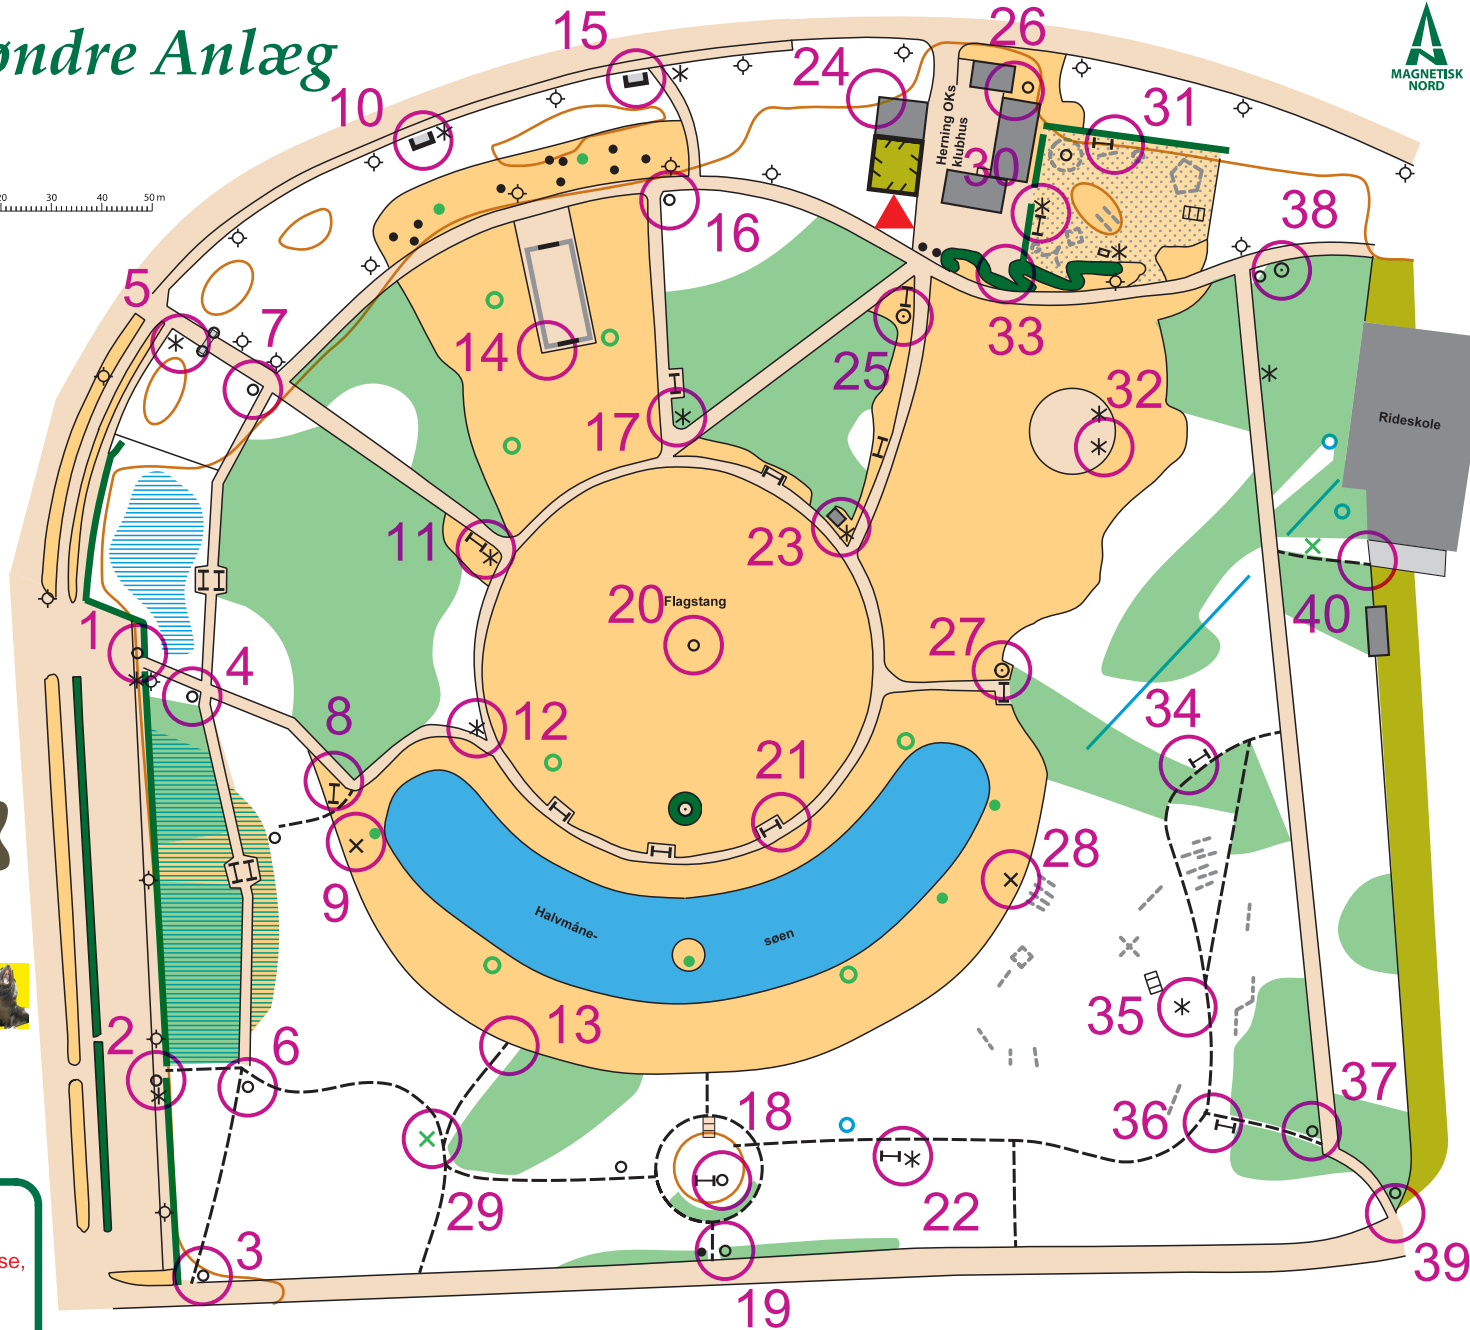

Søndre Anlæg

1:1500

Dansk Orienterings-Forbund

Da finder os i HAUNSTRUP ved NERENG

Dette kort er et LÅNEKORT!
Efter brug beder vi dig sætte kortet tilbage i den sorte kasse, så andre også kan få glæde af det.
På forhånd tak.

www.herning-orienteringsklub.dk

Signaturforklaring

- højde kurve
- sten
- sand
- sø
- grøft, rende
- blød bund
- brønd
- asfalt, fliser, grus
- græs
- svært gennemløbelig skov
- let gennemløbelig skov
- stort træ
- træ, busk
- trærod
- bede, tætte buske
- hæk, buske
- sti
- bygning lukket
- bygning åben, halvtag
- have, privat område
- skulptur, mindesten
- stolpe
- redningspost
- bænk
- lygtepæl
- legeredskab
- affaldsbeholder